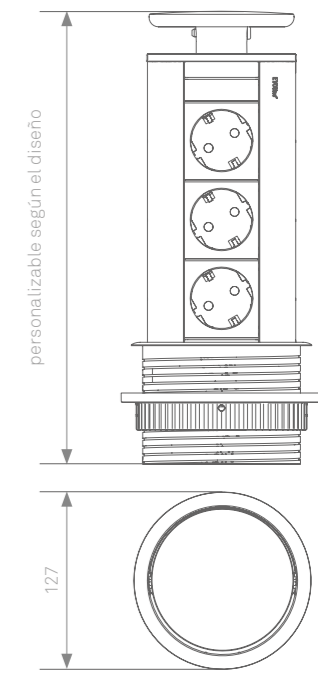

reddot
design award

EVoline® Port

EVoline Port

La regleta redonda totalmente emportable

Enrasada en un agujero de perforación de 102 mm, el Port queda totalmente oculto en el tablero. Su tapa basculante patentada permite dejar enchufados los cables también cuando está cerrado. Los acabados de la tapa y la variedad de colores del Port permiten integrarlo en cualquier entorno de trabajo.

Colores del perfil

LED Nightlight

Acabado de las tapas