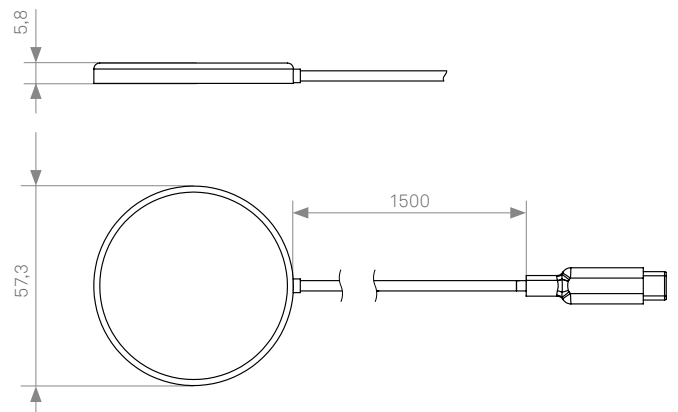

Für die Funktion ist ein separates Steckernetzteil mit USB-C Anschluss nötig.

A separate plug-in power supply with USB-C connection is required for the function.