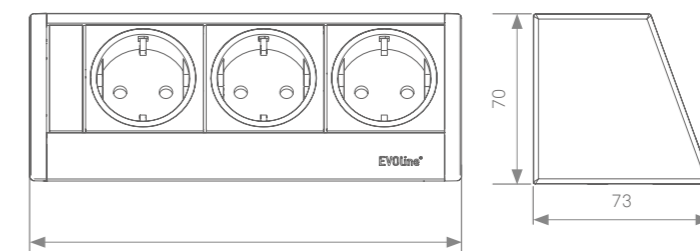

# EVoline® R-Dock

EVoline R-Dock

**Slanke vorm**

Door de licht afgeschuinde voorkant en variabele uitrustingsmogelijkheden kan de R-Dock comfortabel worden gebruikt voor veel toepassingen. Dankzij het ontwerp past de R-Dock perfect in elke hoek van 90 graden. Rug aan rug vormt deze op een open oppervlak een dubbele eenheid.

Beschikbare varianten

Zilver

Zwart

Wit/Zwart

Wit

Verschillende bevestigingsmogelijkheden zijn te vinden in het hoofdstuk: „EVoline® Dock Accessories“