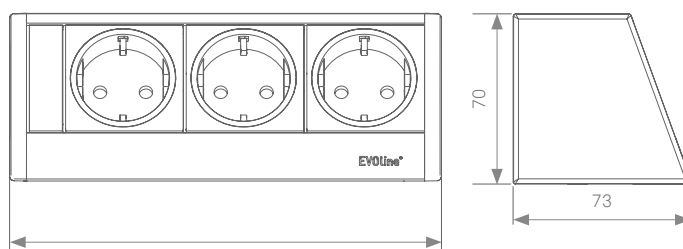

## Slanke vorm

Door de licht afgeschuinde voorkant en variabele uitrustingsmogelijkheden kan de R-Dock comfortabel worden gebruikt voor veel toepassingen. Dankzij het ontwerp past de R-Dock perfect in elke hoek van 90 graden. Rug aan rug vormt deze op een open oppervlak een dubbele eenheid.

Beschikbare varianten

Zilver

Zwart

Wit/Zwart

Wit

Verschillende bevestigingsmogelijkheden zijn te vinden in het hoofdstuk:

„EVoline® Dock Accessories“

**Schulte - Elektrotechnik GmbH & Co. KG**