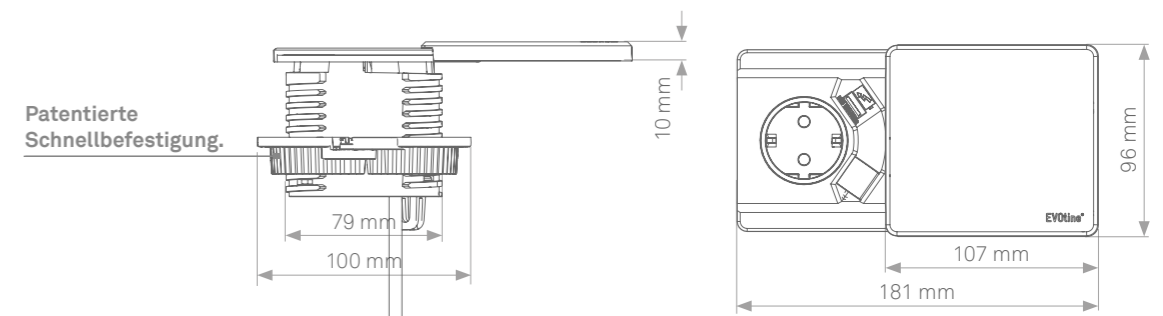

Qi-READY
iPhone + Android

Innovation auf kleinstem Raum.

Kabeldurchführungen mit einem Durchmesser von 80 mm sind bei Schreibtischen Standard. Die serienmäßige Öffnung in der Tischplatte kann allerdings mehr bieten als ein Loch mit Deckel:

Mit international approbierten Steckdosen lieferbar.

Lieferbare Oberflächen

Edelstahl-Optik

schwarz

weiß

Der EVoline Square80 bringt im 80 mm-Durchmesser eine Steckdose, einen USB-Charger und einen Netzwerkanschluss unter. Selbst im geschlossenen Zustand macht der EVoline Square80 ein smartes Angebot:

Der Schiebedeckel ist in der optionalen Qi-Version als induktive Ladestation ausgelegt, auf der geeignete Handys kabellos aufgeladen werden können.