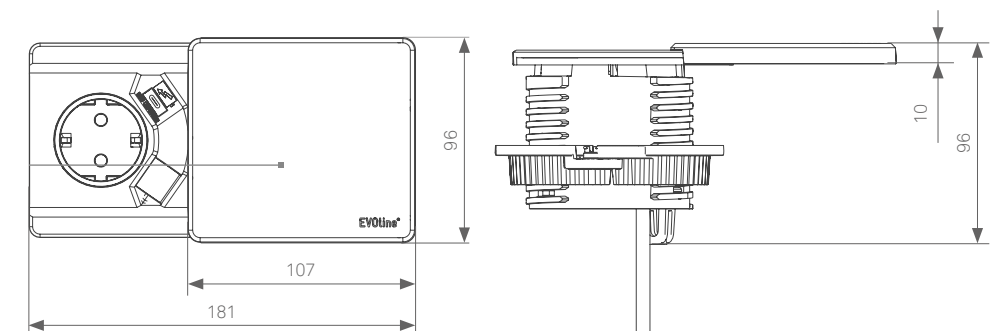

EVoline[®] Square80

EVOLine® Square80

EVOLine Square80

Alimentazione e passaggio dati combinati in modo compatto
 Square80, montato in un foro da 80 mm, contiene una presa, un caricatore USB e un'altra porta configurabile. Anche da chiuso offre una funzionalità aggiuntiva intelligente: la versione Wireless opzionale del coperchio scorrevole è progettata come stazione di ricarica a induzione su cui è possibile caricare senza fili gli smartphone compatibili.

Superfici disponibili

Nero

Bianco

Aspetto acciaio inossidabile

EVOLine[®]

Schulte - Elektrotechnik GmbH & Co. KG

Jüngerstraße 21
D-58515 Lüdenscheid

Telefon | *phone* +49 23 51 / 94 81-0
Telefax | *fax* +49 23 51 / 4 26 58