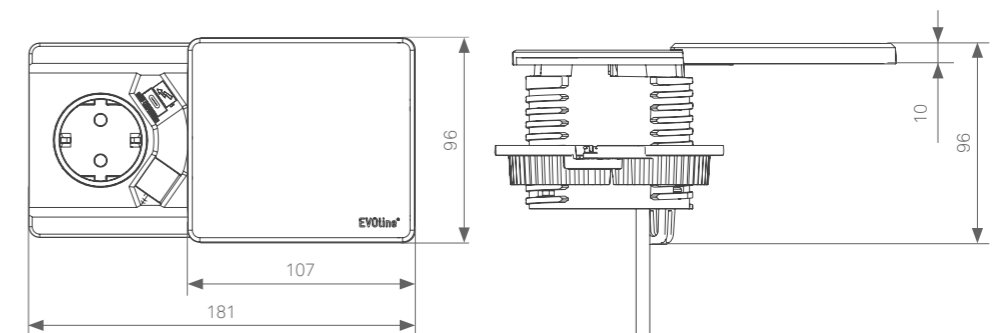

EVoline® Square80

EVoline Square80

Stroom- en data-aansluitingen compact samengevat

De Square80, gemonteerd in een opening van 80 mm, bevat een contactdoos, een USB-lader en nog een andere configureerbare aansluiting. Zelfs in gesloten stand is de Square80 een slimme aanvulling: In de optionele Wireless-versie is de schuifdeksel een inductief oplaadstation waarop compatibele smartphones draadloos kunnen worden opgeladen.

Leverbare kleuren