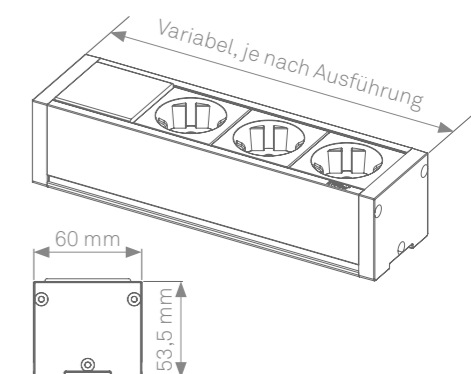

Nach Ihren Wünschen frei konfigurierbar.

Lieferbare Oberflächen

Silber

Schwarz

Optional Endkappe mit Befestigungswinkel

EVOLine®

Schulte Elektrotechnik GmbH & Co. KG

Jüngerstraße 21
D-58515 Lüdenscheid