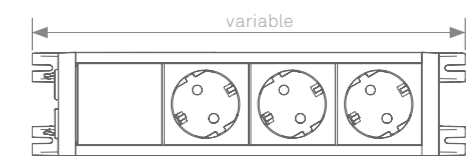

EVOLine[®] U-Dock

EVoline U-Dock

Regleta de enchufes bajo la encimera

El perfil de aluminio del EVoline U-Dock puede fijarse bien por encima o por debajo de la superficie de trabajo. Ofrece una base sólida para un suministro profesional de energía y datos, es individualmente configurable, también con módulos de seguridad para la protección de empleados y maquinaria. Los módulos intercambiables están aislados eléctricamente entre sí y pueden reemplazarse en cualquier momento.

Acabados disponibles

Plateado

Negro

Tapa lateral
opcional con
soporte de
montaje para
rincones.

Consulte las distintas
opciones de fijación
disponibles en el capítulo:

„EVoline® Dock Accessories“

EVOLine®

Schulte - Elektrotechnik GmbH & Co. KG