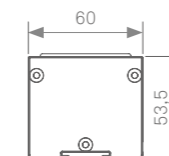

EVOLine[®] U-Dock

EVoline U-Dock

Regleta de enchufes bajo la encimera

El perfil de aluminio del EVoline U-Dock puede fijarse bien por encima o por debajo de la superficie de trabajo. Ofrece una base sólida para un suministro profesional de energía y datos, es individualmente configurable, también con módulos de seguridad para la protección de empleados y maquinaria. Los módulos intercambiables están aislados eléctricamente entre sí y pueden reemplazarse en cualquier momento.

Acabados disponibles

Plateado

Negro

Tapa lateral
opcional con
soporte de
montaje para
rincones.

Consulte las distintas
opciones de fijación
disponibles en el capítulo:

„EVoline® Dock Accessories“

EVOLine®

Schulte - Elektrotechnik GmbH & Co. KG