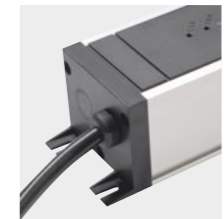

EVOLine[®] U-Dock

EVoline U-Dock

Regleta de enchufes bajo la encimera

El perfil de aluminio del EVoline U-Dock puede fijarse bien por encima o por debajo de la superficie de trabajo. Ofrece una base sólida para un suministro profesional de energía y datos, es individualmente configurable, también con módulos de seguridad para la protección de empleados y maquinaria. Los módulos intercambiables están aislados eléctricamente entre sí y pueden reemplazarse en cualquier momento.

Acabados disponibles

Plateado

Negro

Tapa lateral
opcional con
soporte de
montaje para
rincones.

Consulte las distintas
opciones de fijación
disponibles en el capítulo:

„EVoline® Dock Accessories“

EVOLine®

Schulte - Elektrotechnik GmbH & Co. KG