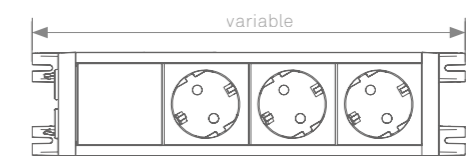

EVOLine[®] U-Dock

EVoline U-Dock

Presa di corrente sottobanco

Il profilo in alluminio dell'U-Dock di EVoline può essere fissato in vari modi, sotto o davanti al piano di lavoro. Oltre alle connessioni di alimentazione e dati liberamente configurabili, utilizza anche moduli di sicurezza come base solida per l'alimentazione professionale e la fornitura di dati per la protezione di dipendenti e macchine. I moduli intercambiabili separati elettricamente possono essere sostituiti in qualsiasi momento.

Superfici disponibili

Argento

Nero

opzionale:
Tappo con
Staffa di
montaggio

Potete trovare varie
opzioni di montaggio
nel capitolo:

„EVoline® Dock Accessories“

EVOLine®

Schulte - Elektrotechnik GmbH & Co. KG