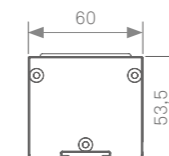

Superfici disponibili

Argento

Nero

opzionale:
Tappo con
Staffa di
montaggio

Potete trovare varie
opzioni di montaggio
nel capitolo:

„EVoline® Dock Accessories“

EVOLine®

Schulte - Elektrotechnik GmbH & Co. KG