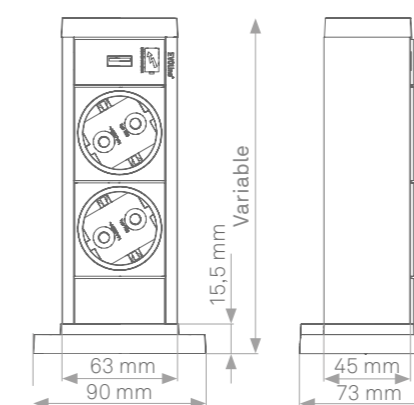

L'organisateur mobile

Il organise les connexions les plus importantes et les regroupe à portée de main là où elles sont nécessaires.

La prise multiple verticale peut être commandée avec des chargeurs USB dans différentes exécutions et modules de prises internationaux.

Surfaces disponibles

Noir, argent ou blanc.

Disponible avec des prises approuvées au niveau international

L'EvoLine Up peut être fixé rapidement et en toute sécurité sur n'importe quelle surface de travail - même le verre - à l'aide de bandes adhésives, lesquelles peuvent être si nécessaire retirées sans résidu.

Il peut naturellement être aussi visé à la surface en cas de besoin.