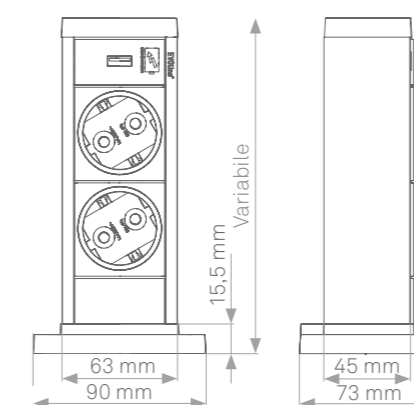

Naturalmente, può anche essere avvitato alla superficie, se lo si desidera.