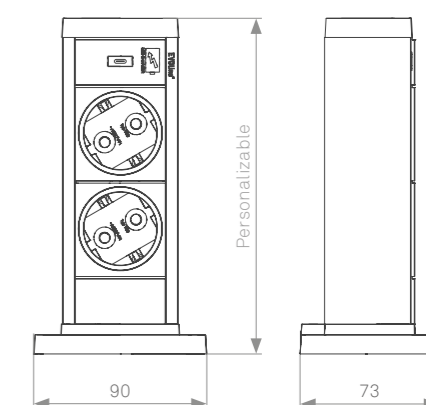

Acabados disponibles