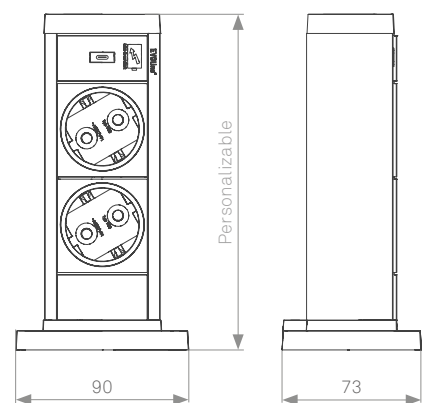

Acabados disponibles