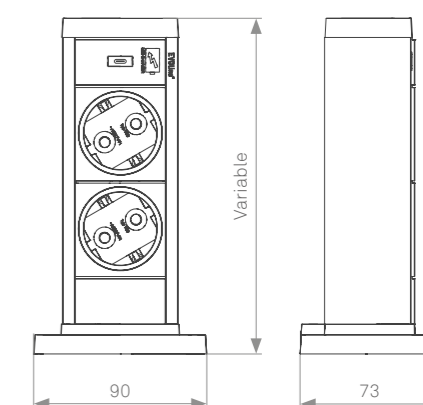

Surfaces disponibles