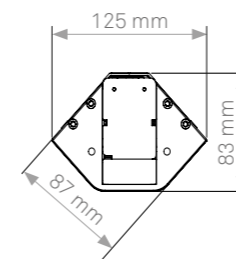

Mit international
approbierten
Steckdosen
lieferbar.

Angeschlossen wird der V-Port dabei über ein spezielles Steckmodul auf der Oberseite. Geschlossen ist der V-Port ein elegantes Gehäuse mit einer Blende aus Aluminium in Edelstahloptik. Auf sanften Druck wird er zur variabel bestückbaren Mehrfachsteckdose, wahlweise auch mit USB-Charger.