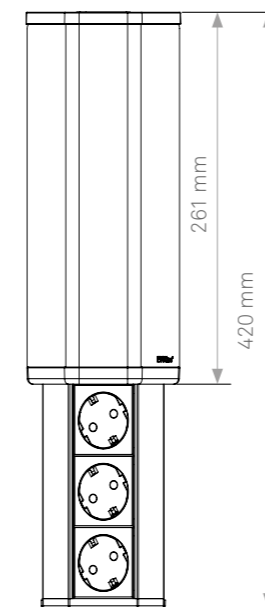

EVoline[®] V-Port

reddot design award
winner 2015

if DESIGN
AWARD
2015

GERMAN
DESIGN
AWARD
SPECIAL
2016

EVoline® V-Port

Nutzt jede Ecke. Für Küchen, Bars, Büros.

Unter den Oberschränken einer Küche ist fast immer Platz – erst recht in der Ecke zur Wand oder zum nächsten Hochschrank. Genau hier wird der EVoline V-Port montiert.

Mit international
approbierten
Steckdosen
lieferbar.

Angeschlossen wird der V-Port dabei über ein spezielles Steckmodul auf der Oberseite. Geschlossen ist der V-Port ein elegantes Gehäuse mit einer Blende aus Aluminium in Edelstahloptik. Auf sanften Druck wird er zur variabel bestückbaren Mehrfachsteckdose, wahlweise auch mit USB-Charger.