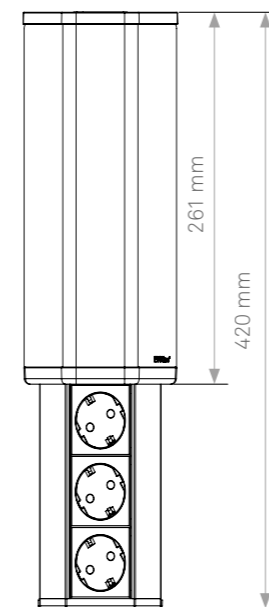

EVoline[®] V-Port

EVoline® V-Port

NEU:
V-Port mit
USB C Charger
verfügbar.

**Nutzt jede Ecke. Für Küchen,
Bars, Büros.**

Unter den Oberschränken einer
Küche ist fast immer Platz – erst
recht in der Ecke zur Wand oder
zum nächsten Hochschrank.
Genau hier wird der EVoline V-Port
montiert.

Angeschlossen wird der V-Port
dabei über ein spezielles Steck-
modul auf der Oberseite.
Geschlossen ist der V-Port ein
elegantes Gehäuse mit einer Blende
aus Aluminium in Edelstahloptik.
Auf sanften Druck wird er zur
variabel bestückbaren Mehrfa-
chsteckdose, wahlweise auch mit
USB-Charger.