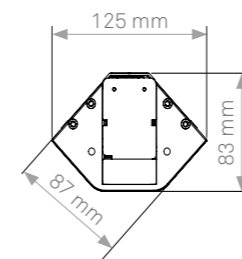

Angeschlossen wird der V-Port
dabei über ein spezielles Steck-
modul auf der Oberseite.
Geschlossen ist der V-Port ein
elegantes Gehäuse mit einer Blende
aus Aluminium in Edelstahloptik.
Auf sanften Druck wird er zur
variabel bestückbaren Mehrfa-
chsteckdose, wahlweise auch mit
USB-Charger.