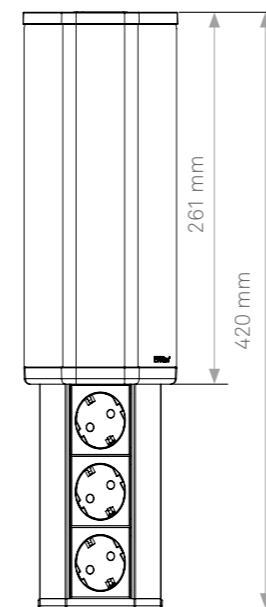

Casi siempre hay espacio debajo de los muebles de pared de una cocina, especialmente en la esquina de la pared, o entre este y el siguiente mueble alto.

El sitio idóneo para montar el

**Disponibile con  
enchufes  
internacionales  
homologados.**

EVoline V-Port.  
El V-Port se conecta a través de un módulo enchufable especial en la parte superior. Cerrado, el V-Port es una elegante carcasa con un embellecedor de aluminio con aspecto de acero inoxidable. Presionando suavemente, se convierte en un enchufe que puede configurarse individualmente y opcionalmente también con cargador USB.