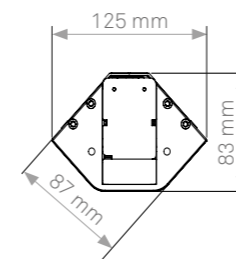

reddot design award
winner 2015

if DESIGN
AWARD
2015

GERMAN
DESIGN
AWARD
SPECIAL
2016

NUEVO:
V-Port con
cargador USB C
disponible.

**Perfecto para cualquier esquina.
Para cocinas, hostelería y oficinas.**

Casi siempre hay espacio debajo de los muebles de pared de una cocina, especialmente en la esquina de la pared, o entre este y el siguiente mueble alto.

El sitio idóneo para montar el