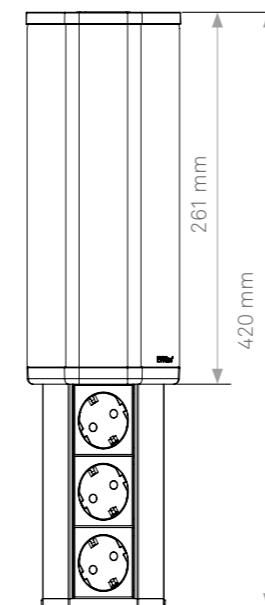

EVoline[®] V-Port

EVoline® V-Port

Nouveau:
V-Port avec
Chargeur USB C
disponible.

S'intègre à tous les coins des cuisines, des bars et du bureau.

Il y a presque toujours de la place sous les meubles hauts d'une cuisine – plus particulièrement au coin du mur ou près d'une armoire haute. C'est précisément là que l'EvoLine V-Port est installé.

Disponible avec des prises approuvées à l'international.

Le V-Port est connecté via un module enfichable spécial sur le côté supérieur. Une fois fermé, le V-Port est un boîtier élégant avec un diaphragme en aluminium d'aspect inox. D'une légère pression, il devient une multiprise variable, en option avec chargeur USB.