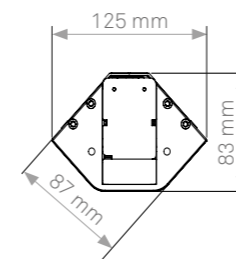

Disponible avec des prises approuvées à l'international.

Le V-Port est connecté via un module enfichable spécial sur le côté supérieur. Une fois fermé, le V-Port est un boîtier élégant avec un diaphragme en aluminium d'aspect inox. D'une légère pression, il devient une multiprise variable, en option avec chargeur USB.