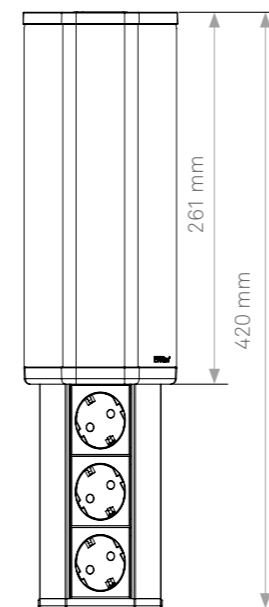

EVoline[®] V-Port

EVoline® V-Port

NUOVO:
V-Port con
caricatore USB C
disponibile.

**Sfrutta ogni angolo. Per le cucine,
bar, uffici.**

C'è quasi sempre spazio sotto i pensili di una cucina, specialmente nell'angolo del muro o verso la credenza più vicina. Proprio qui viene installata la V-Port EVoline.

**Disponibile con
prese approvate a
livello internazio-
nale.**

La V-Port è collegata tramite uno speciale modulo plug-in nella parte superiore. Quando è chiusa, la V-Port è un elegante alloggiamento con una copertura realizzata in alluminio con un aspetto esterno in acciaio inossidabile. Con una leggera pressione, diventa una presa multipla variabile, in alternativa con un caricatore USB.