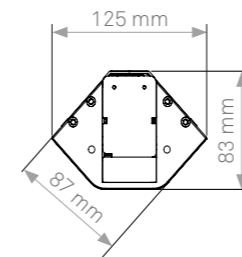

EVoline[®] V-Port

EVoline® V-Port

NUOVO:
V-Port con
caricatore USB C
disponibile.

**Sfrutta ogni angolo. Per le cucine,
bar, uffici.**

C'è quasi sempre spazio sotto i pensili di una cucina, specialmente nell'angolo del muro o verso la credenza più vicina. Proprio qui viene installata la V-Port EVoline.

**Disponibile con
prese approvate a
livello internazio-
nale.**

La V-Port è collegata tramite uno speciale modulo plug-in nella parte superiore. Quando è chiusa, la V-Port è un elegante alloggiamento con una copertura realizzata in alluminio con un aspetto esterno in acciaio inossidabile. Con una leggera pressione, diventa una presa multipla variabile, in alternativa con un caricatore USB.