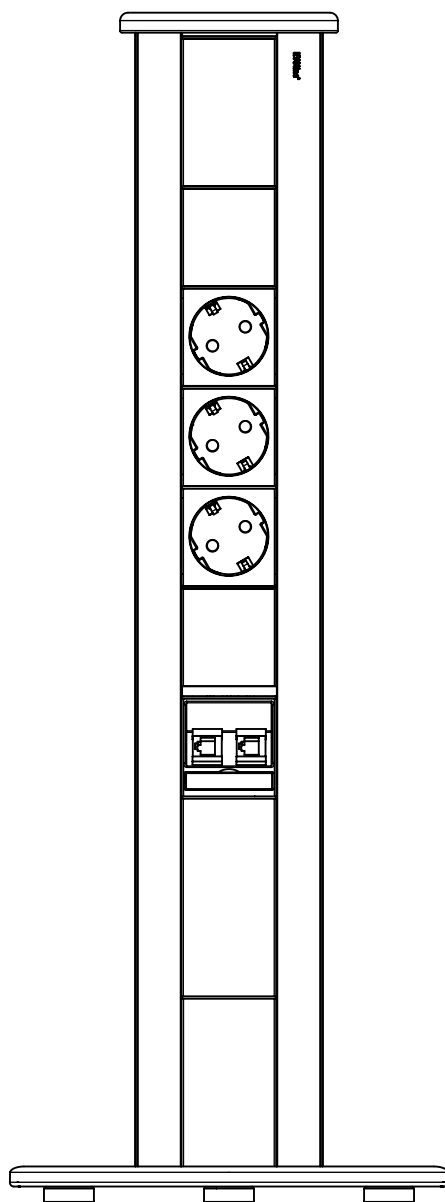

EVoline® Vertical

Datenblatt / Data Sheet

Schulte Elektrotechnik GmbH & Co KG

Jüngerstraße 21
58515 Lüdenscheid

Telefon +49 23 51 / 94 81 - 0
Fax +49 23 51 / 4 26 58

E-Mail info@schulte.com
Internet www.evoline.com

Stand 11/2023

Technische Änderungen
vorbehalten

*Technical changes
reserved*