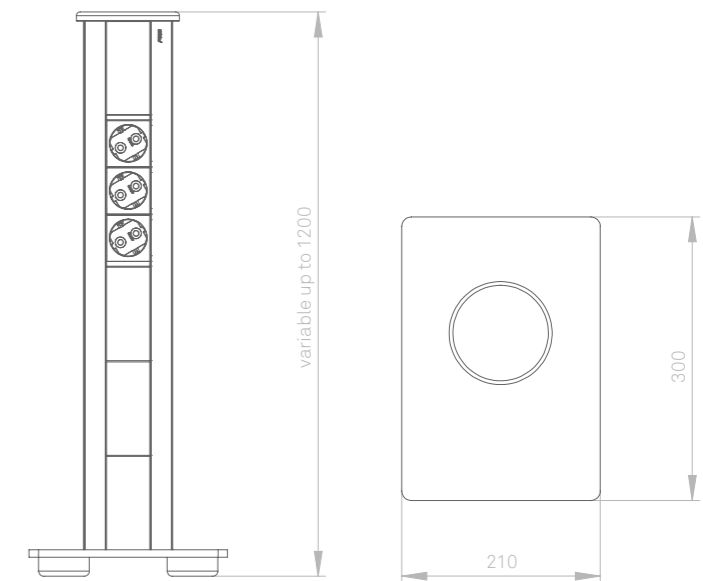

EVOLine Vertical

Conexiones a una altura ideal

El Vertical es la solución móvil que ocupa poco en espacios abiertos y es, por tanto, la solución ideal para oficinas, hoteles o comercios. Con una altura de hasta 1,20 metros, no es necesario agacharse para conectarse a los enchufes: Las conexiones configurables de corriente, multimedia y datos están siempre al alcance de la mano a una cómoda altura.

Acabados disponibles