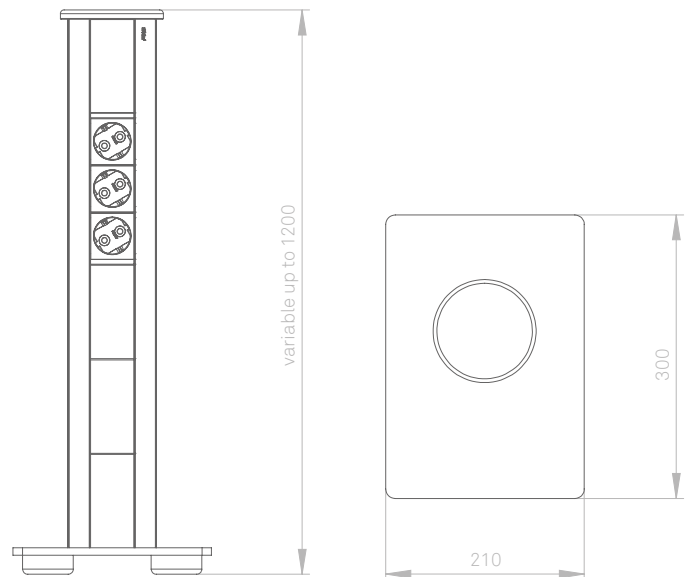

Vertical

Conexiones a una altura ideal

El Vertical es la solución móvil que ocupa poco en espacios abiertos y es, por tanto, la solución ideal para oficinas, hoteles o comercios. Con una altura de hasta 1,20 metros, no es necesario agacharse para conectarse a los enchufes: Las conexiones configurables de corriente, multimedia y datos están siempre al alcance de la mano a una cómoda altura.

Acabados disponibles