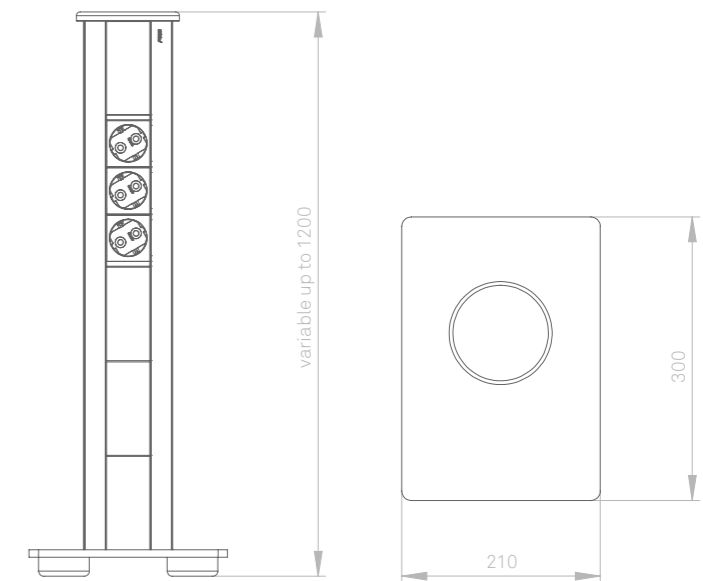

EVOLine Vertical

Connexions à hauteur ergonomique

L'EVOLine Vertical se tient librement dans la pièce, stable sur son pied en fonte massive. Vertical, mobile et peu encombrant, c'est la solution idéale pour les bureaux, les hôtels ou les salles des ventes. Avec une hauteur pouvant atteindre 1,20 m, l'EVOLine Vertical met fin à la tâche fastidieuse de se pencher pour atteindre les prises: le raccordement électrique, multimédia et des données est accessible à une hauteur confortable.

Surfaces disponibles