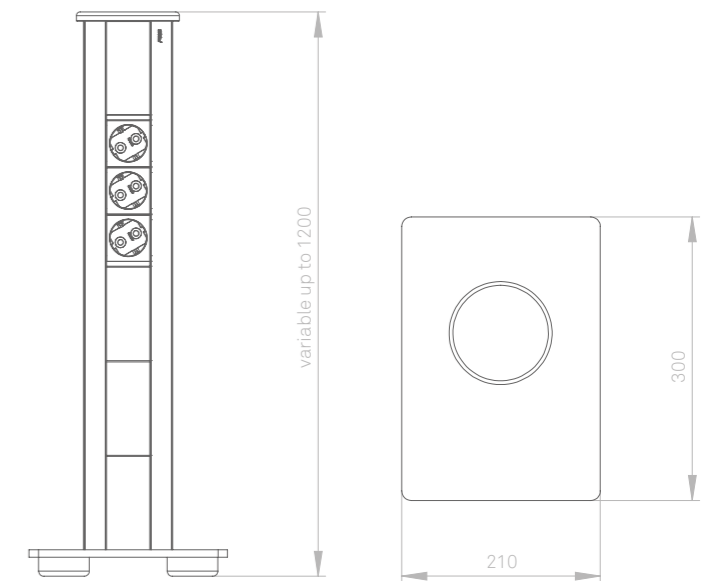

EVOLine Vertical

Connessioni ad altezza ergonomica

Le Vertical con la sua solida base in ghisa è una soluzione mobile e salvaspazio che può essere posizionata liberamente in una stanza e quindi ideale per uffici, alberghi o sale espositive. Con un'altezza massima di 1,20 m, EVOLine Vertical mette le prese di alimentazione e dati comodamente a portata di mano.

Superfici disponibili