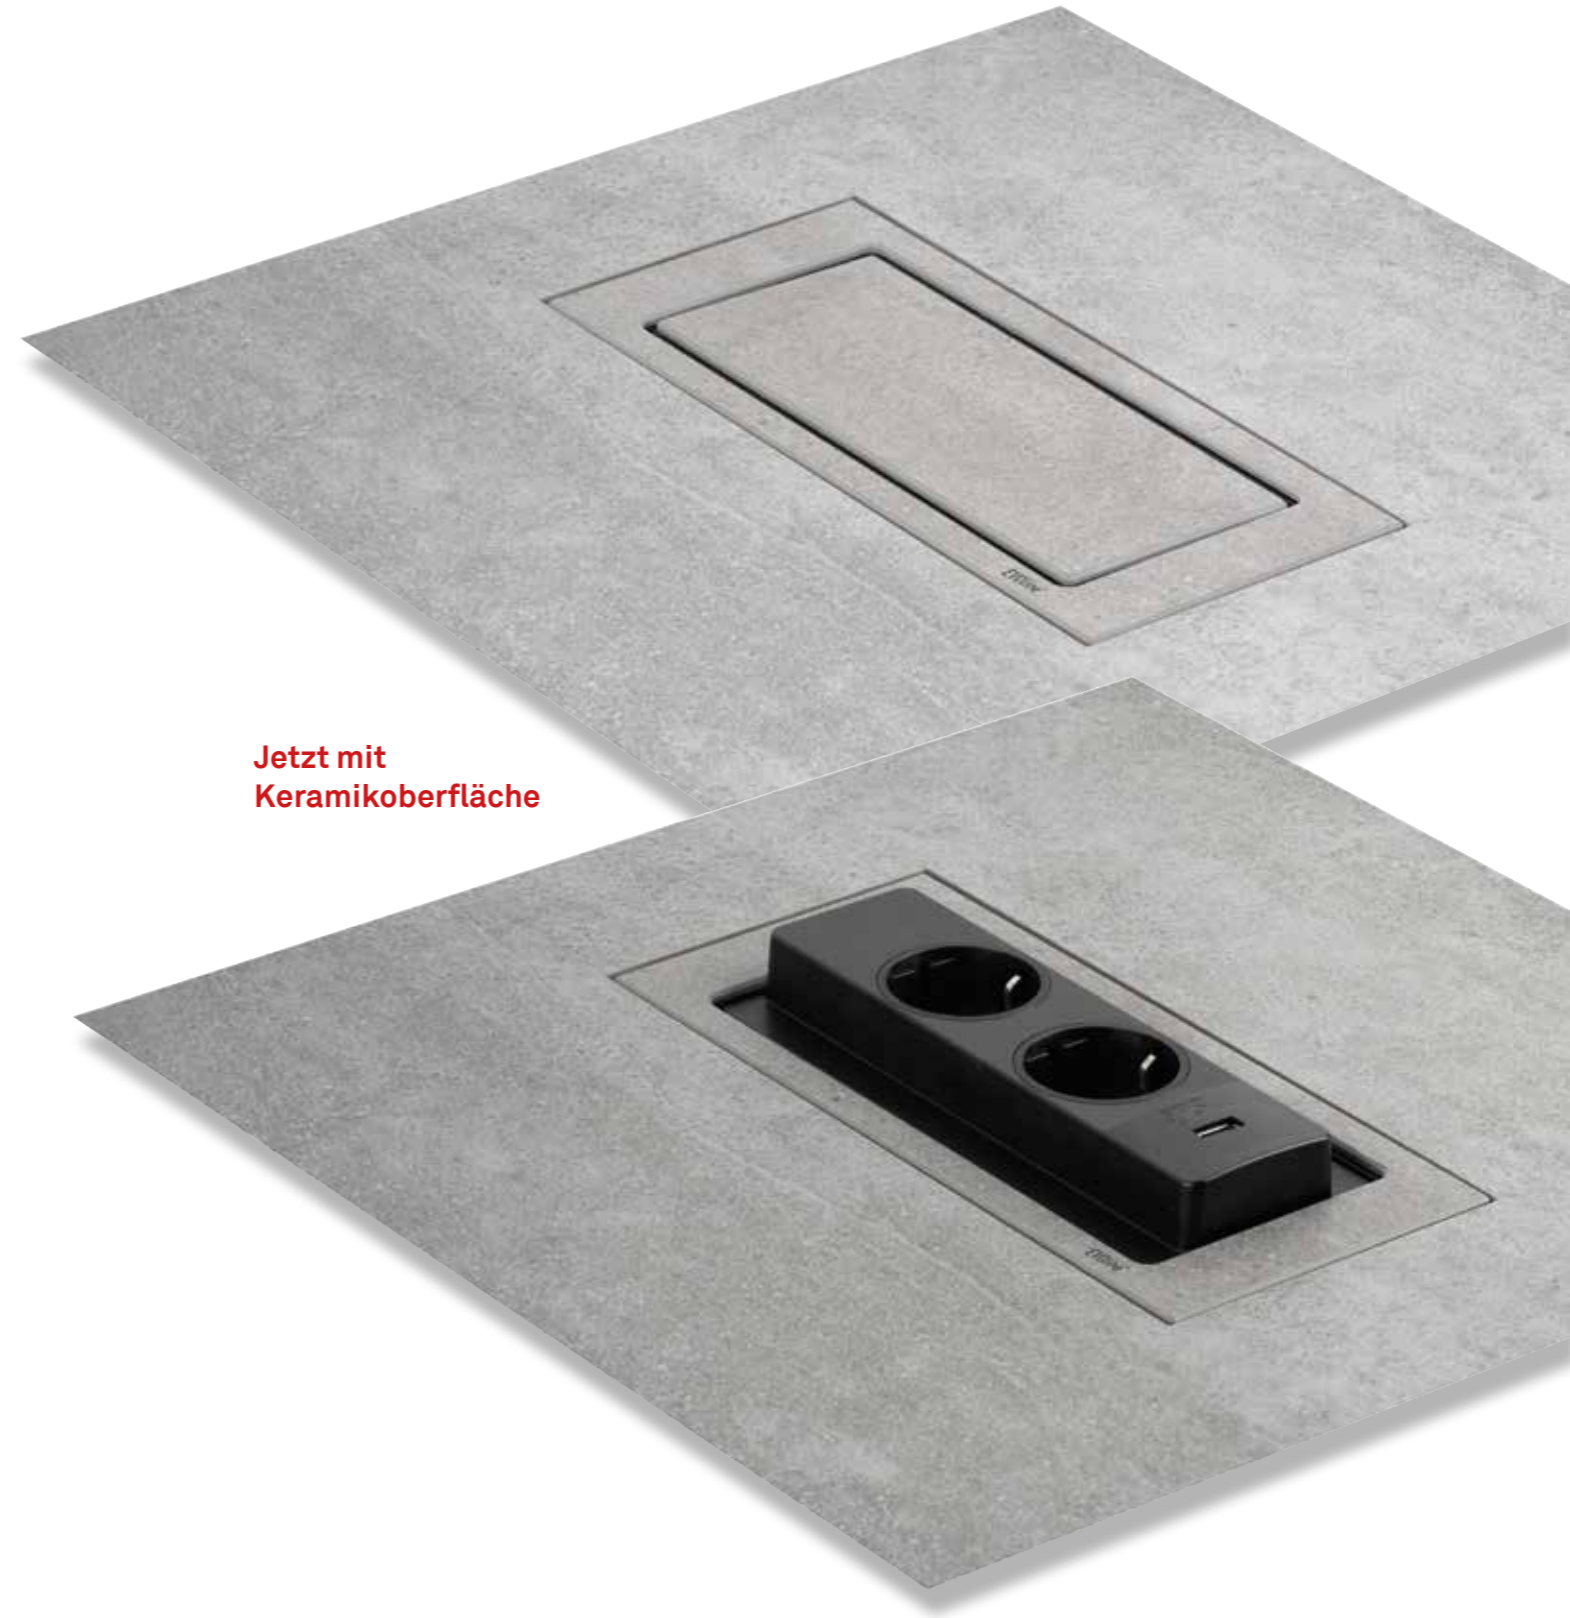

## EVoline® Circle80

**Vielseitig.**

**Neue, nachrüstbare  
Einsätze für verschiedene  
Anwendungen.**

**Verbesserte Funktion.**

Der Port Push öffnet jetzt  
komplett mit nur einem  
Fingerdruck.

**Jetzt mit  
Keramikoberfläche**

### Extraflacher Schutzkontaktstecker

mit beweglichem  
Steckergesicht  
und Anschlusskabel  
250 V / 16 A